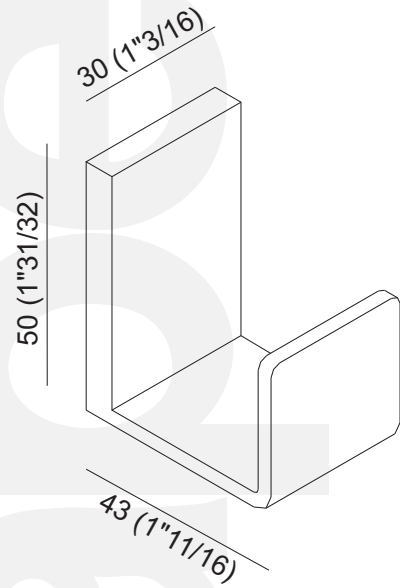

"369" 369223 Porta abiti - Clothes Hook

STRUMENTI / TOOLS

FERRAMENTA / FASTENERS

SUPPORTO / SUPPORT

MANUTENZIONE / MAINTENANCE:

Per la normale pulizia si consiglia di utilizzare detersivi di uso comune.
Si sconsiglia l'utilizzo di detersivi abrasivi, acidi e anticalcare.