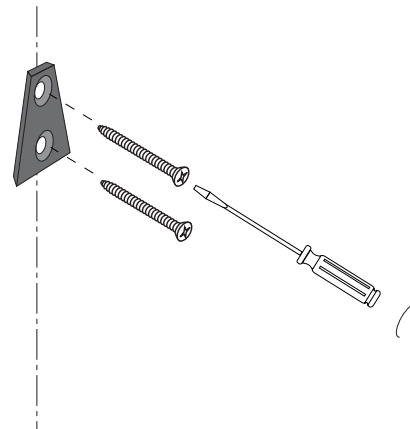

"369" 369223 Porta abiti - Clothes Hook

STRUMENTI / TOOLS

FERRAMENTA / FASTENERS

SUPPORTO / SUPPORT

MANUTENZIONE / MAINTENANCE:

Per la normale pulizia si consiglia di utilizzare detersivi di uso comune.
Si sconsiglia l'utilizzo di detersivi abrasivi, acidi e anticalcare.

For normal cleaning use common detergents. Do not use either abrasive detergents or solvents, acids and anti limestone.

1

2

3

4