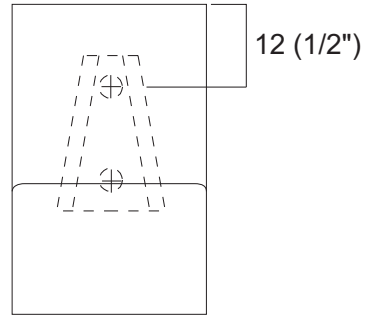

"369" 369223 Porta abiti - Clothes Hook

STRUMENTI / TOOLS

FERRAMENTA / FASTENERS

SUPPORTO / SUPPORT

MANUTENZIONE / MAINTENANCE:

Per la normale pulizia si consiglia di utilizzare detersivi di uso comune.
Si sconsiglia l'utilizzo di detersivi abrasivi, acidi e anticalcare.